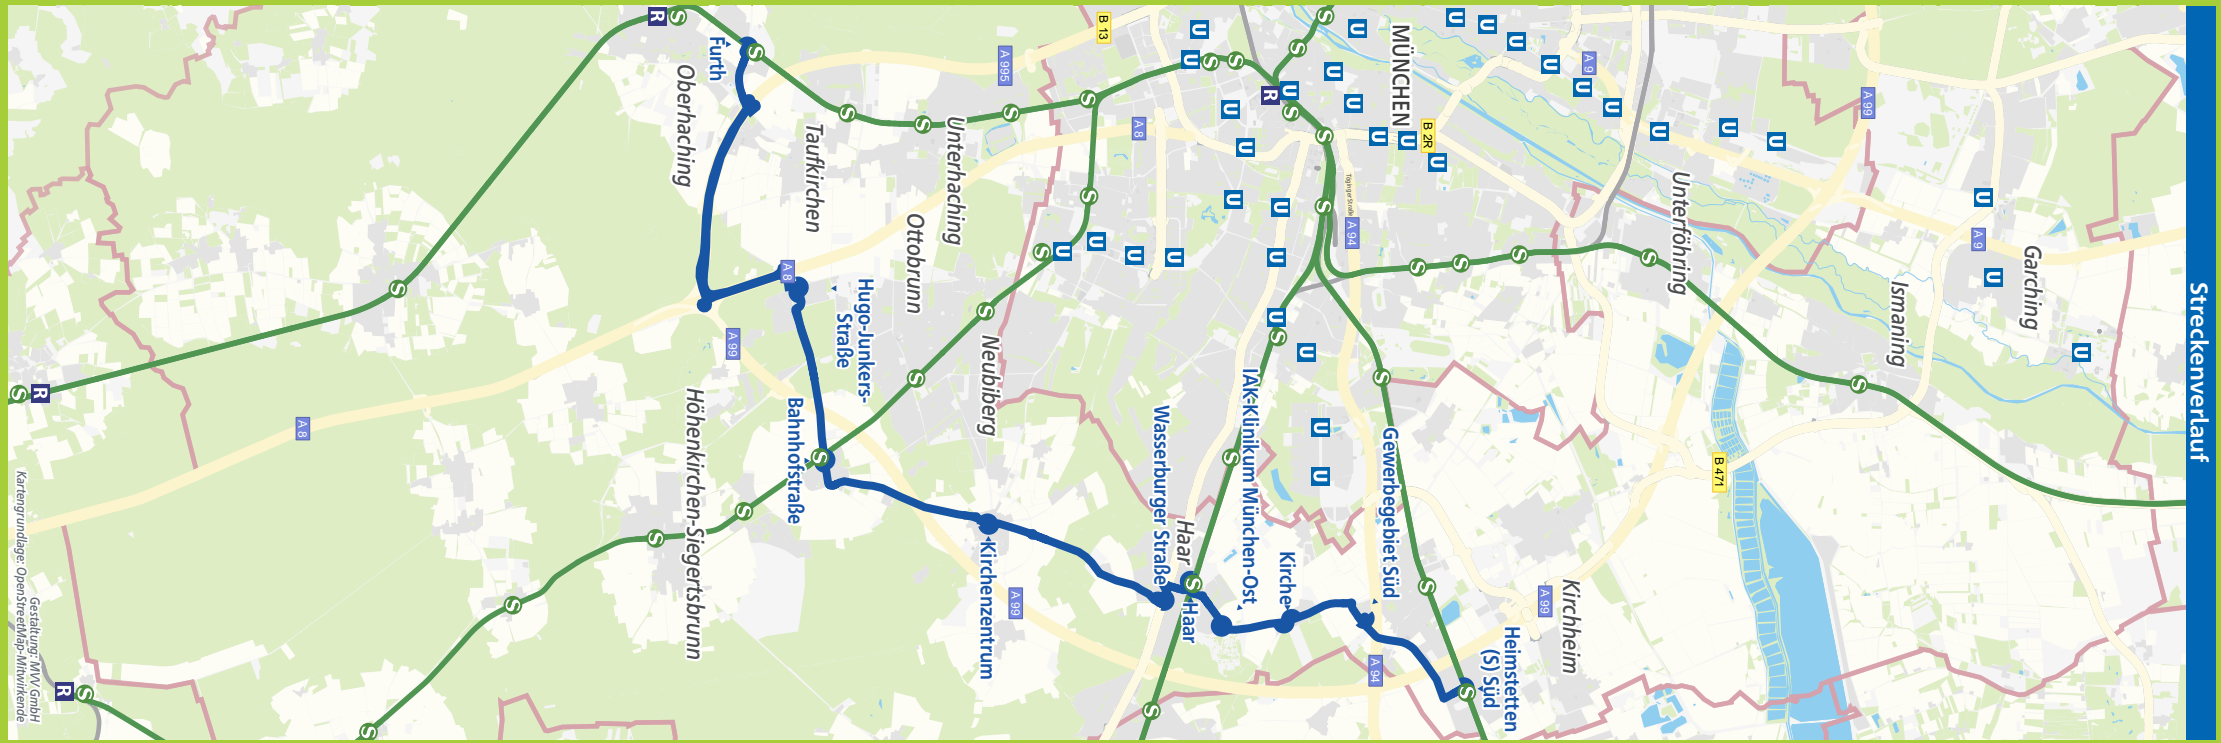

Landkreis MÜNCHEN

landkreis-muenchen.de

Streckenverlauf

Kartengrundlage: OpenStreetMap, Mitwirkende
Gestaltung: MVV GmbH