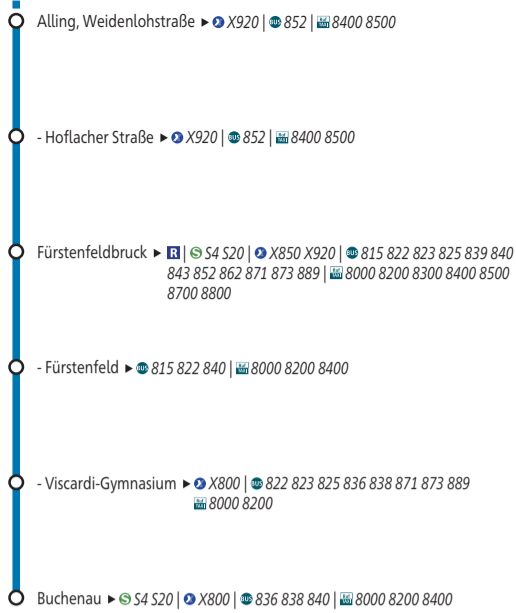

Umsteigemöglichkeiten ExpressBus X900

ZACKIG ANS ZIEL.

NEU! Mit **XpressBussen** ohne Umsteigen zu **S, U, Gewerbegebieten.**

Jetzt die 7 neuen **XpressBus-Linien** entdecken:
mvv-muenchen.de/express

VERBUNDLANDKREISE IM MVV
Herausgeber: Münchner Verkehrs- und Tarifverbund GmbH (MVV)
Thierschstraße 2, 80538 München
im Auftrag der Verbundlandkreise im MVV

Minifahrplan 2022

Starnberg **S R** ↔
Gilching-Argelsried **S** ↔
Fürstenfeldbruck **S R** ↔
Buchenau **S**

Landkreis Starnberg

lk-starnberg.de

X900

Starnberg **S R** - Gilching-Argelsried **S** - Fürstenfeldbruck **S R** - Buchenau **S**

Z = Angabe der Tarifzone

Am 24. und 31. Dezember Betrieb wie Samstag

Außerhalb der Bedienzeiten verkehrt das MVV-RufTaxi 8500 - Service-Telefonnummer: 089 / 889 889 80

Anmeldezeitraum: Mo-Fr 17:00 bis 05:45 Uhr; Sa+So+Feiertage ganztags

Table with columns for departure/arrival (ab/an), time, and route details for Saturday and Sunday/Holiday. Includes destinations like Buchenau, Fürstenfeldbruck, and Starnberg.

Z = Angabe der Tarifzone