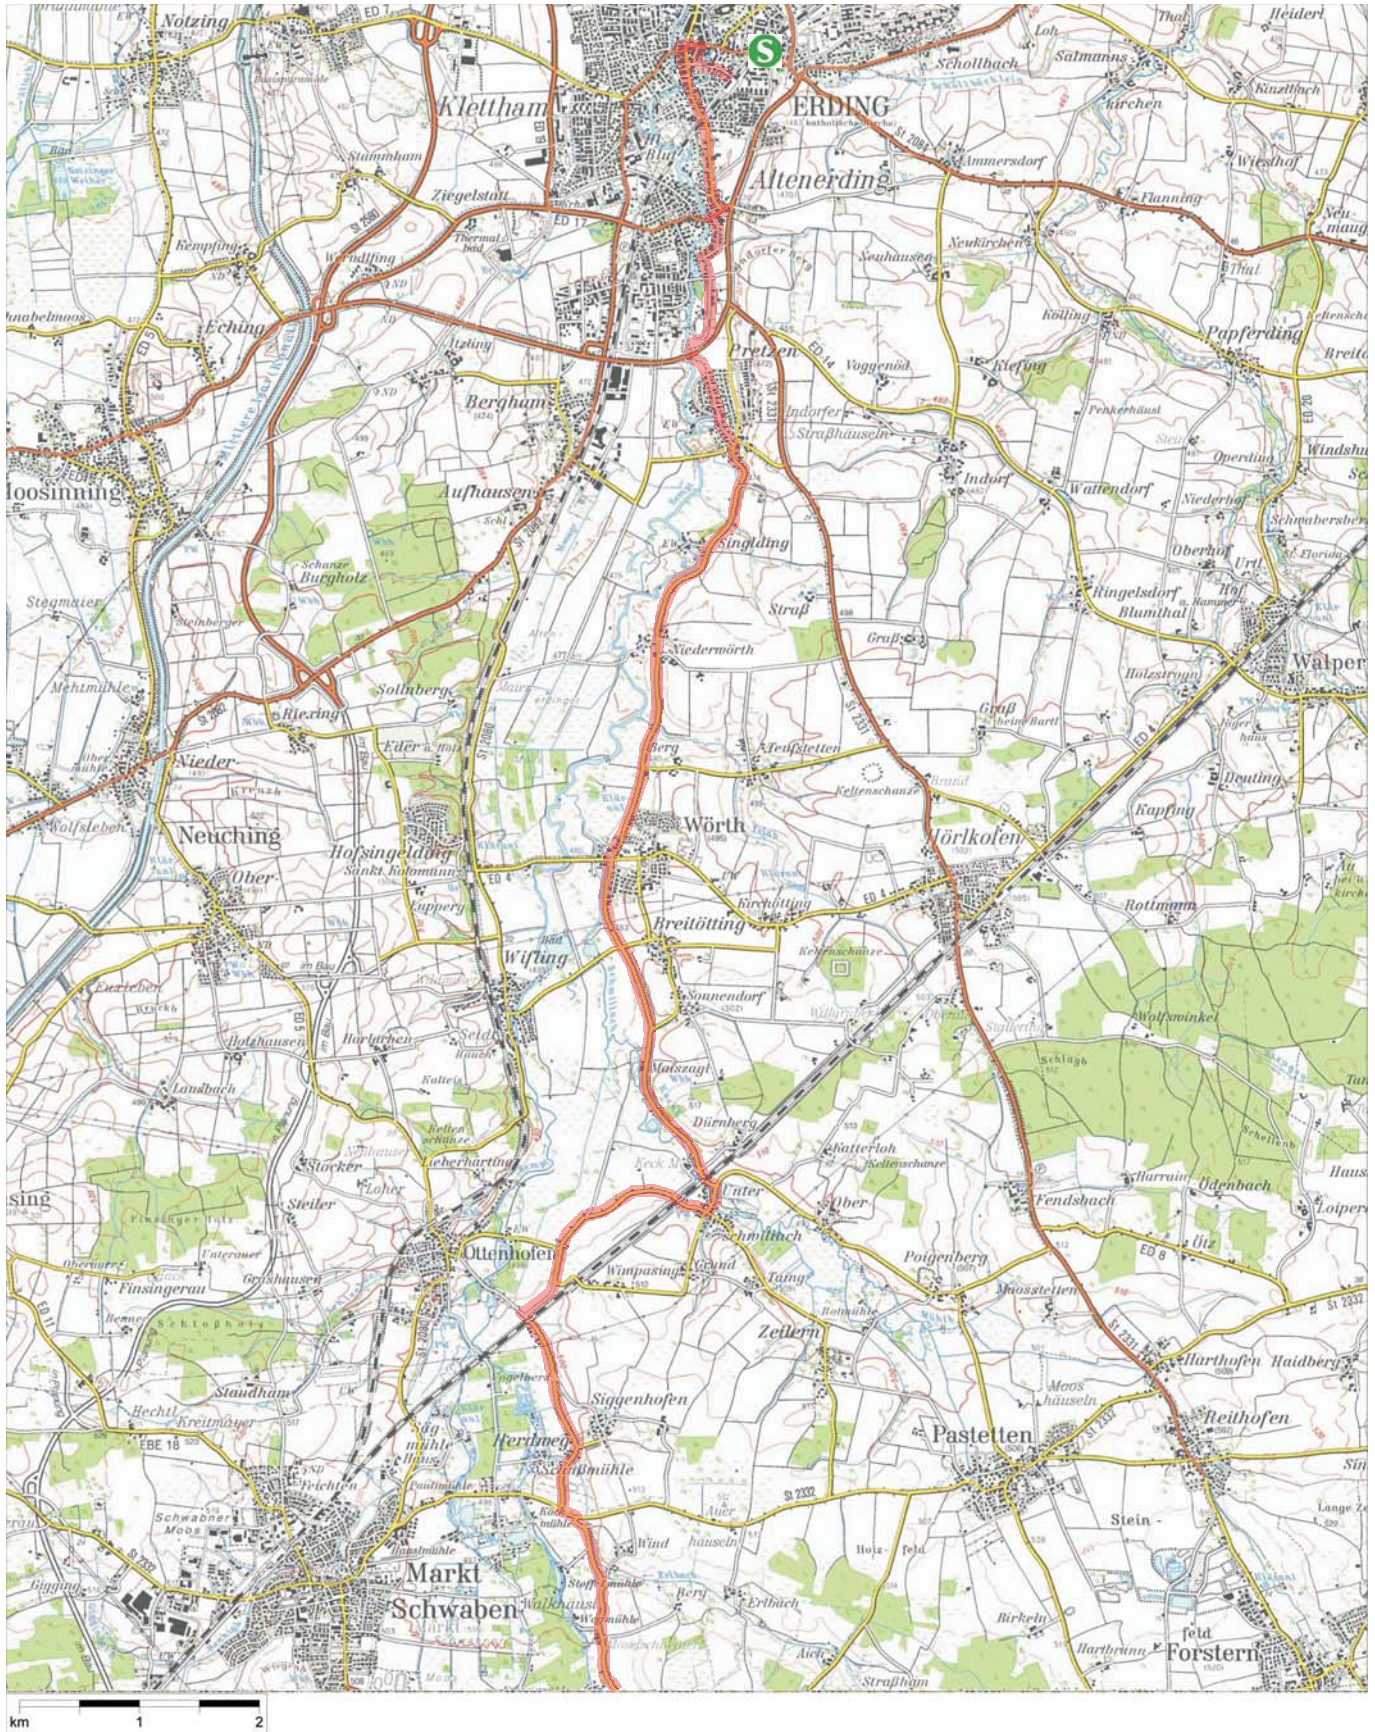

MVV Radl-Touren

Tour 2: 'Von Erding nach Ebersberg' Karte Blatt 1

Kartengrundlage: Topographische Karte 1:50.000;
© Landesamt für Vermessung und Geoinformation Bayern, Nr. 1540/07

MVV Radl-Touren

Tour 2: 'Von Erding nach Ebersberg' Karte Blatt 2

Kartengrundlage: Topographische Karte 1:50.000;
© Landesamt für Vermessung und Geoinformation Bayern, Nr. 1540/07