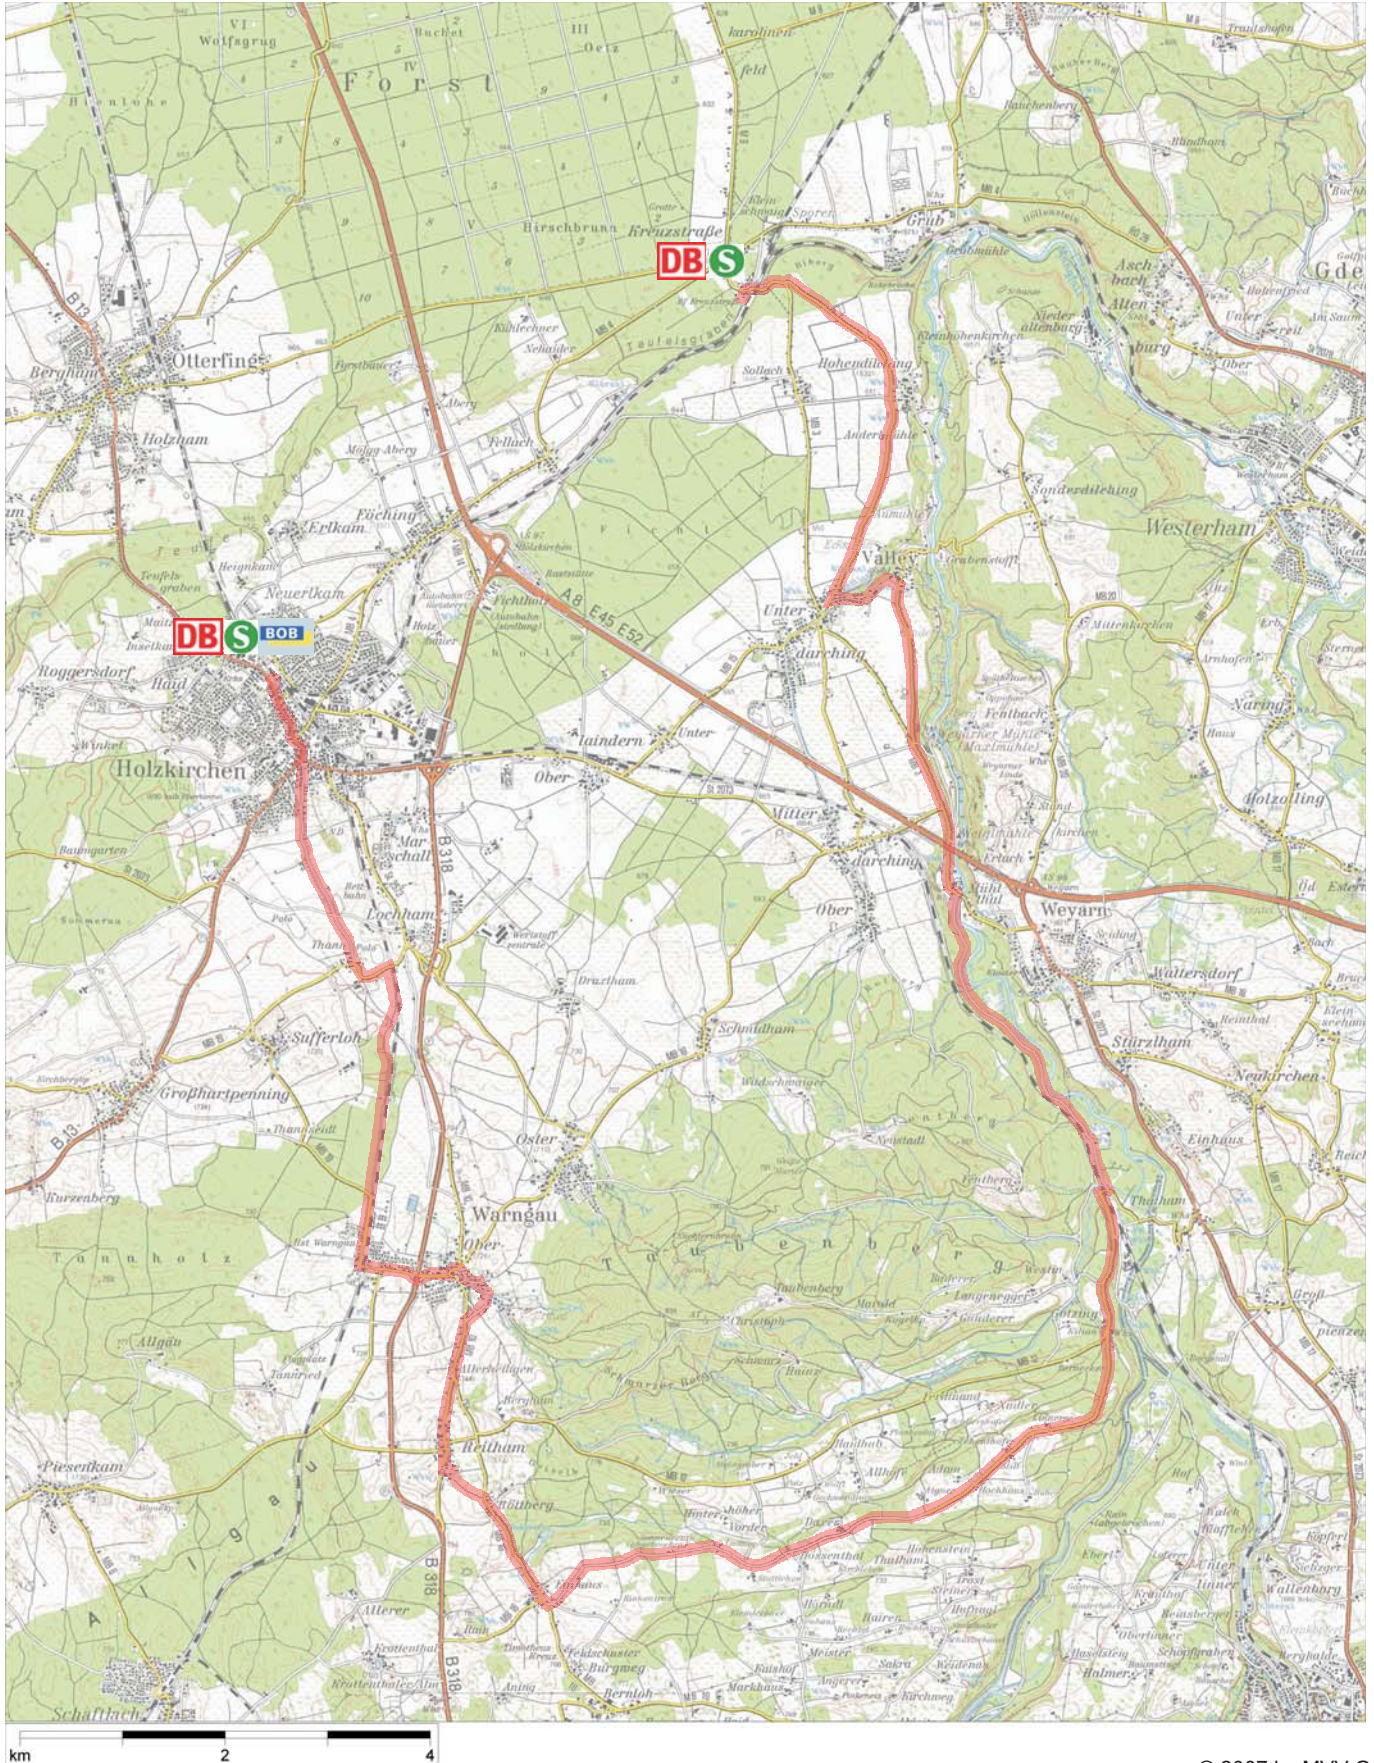

MVV Radl-Touren

Tour 4: 'Rund um den Taubenberg'
Karte

Kartengrundlage: Topographische Karte 1:50.000;
© Landesamt für Vermessung und Geoinformation Bayern, Nr. 1540/07