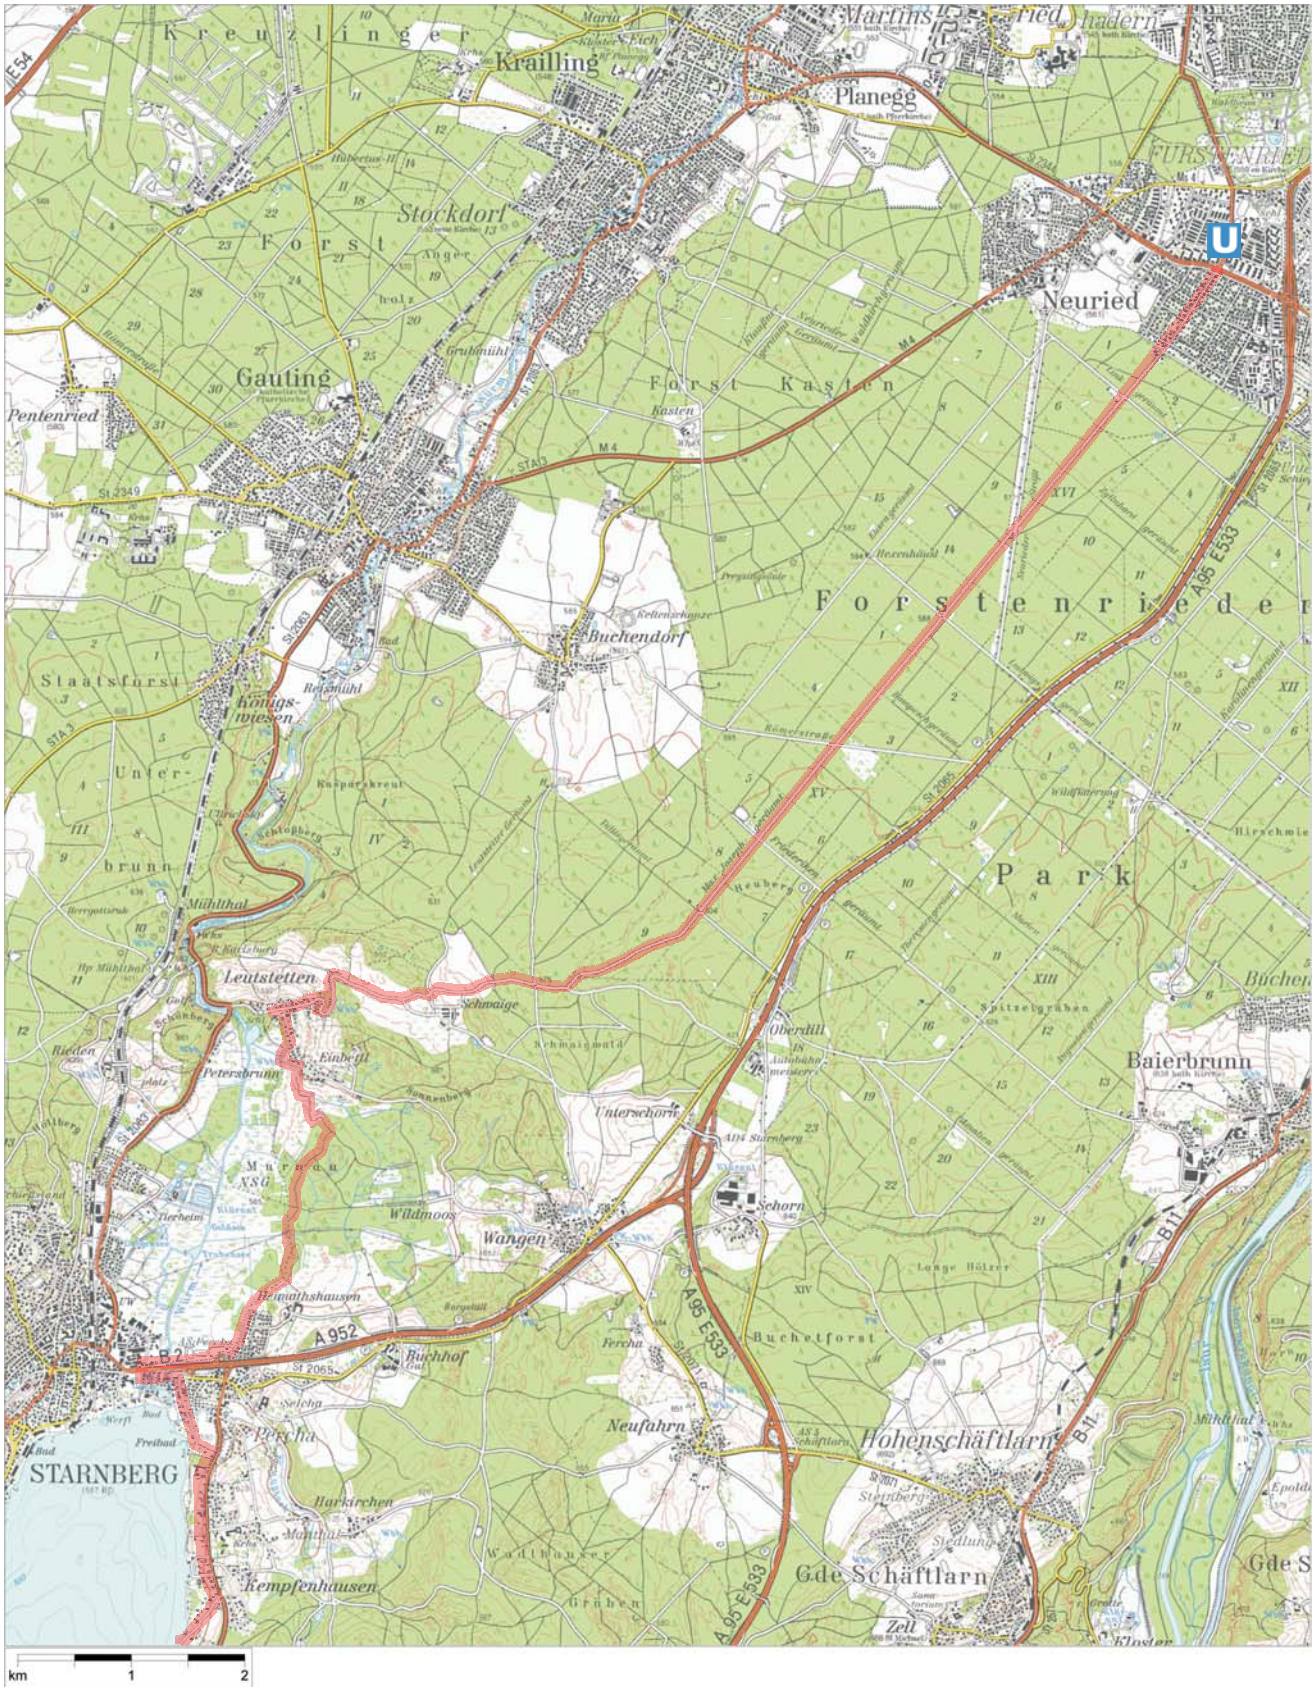

MVV Radl-Touren

Tour 7: 'Rund um den Starnberger See' Karte Blatt 1

MVV Radl-Touren

Tour 7: 'Rund um den Starnberger See' Karte Blatt 2

MVV Radl-Touren

Tour 7: 'Rund um den Starnberger See' Karte Blatt 3

Kartengrundlage: Topographische Karte 1:50.000;
© Landesamt für Vermessung und Geoinformation Bayern, Nr. 1540/07