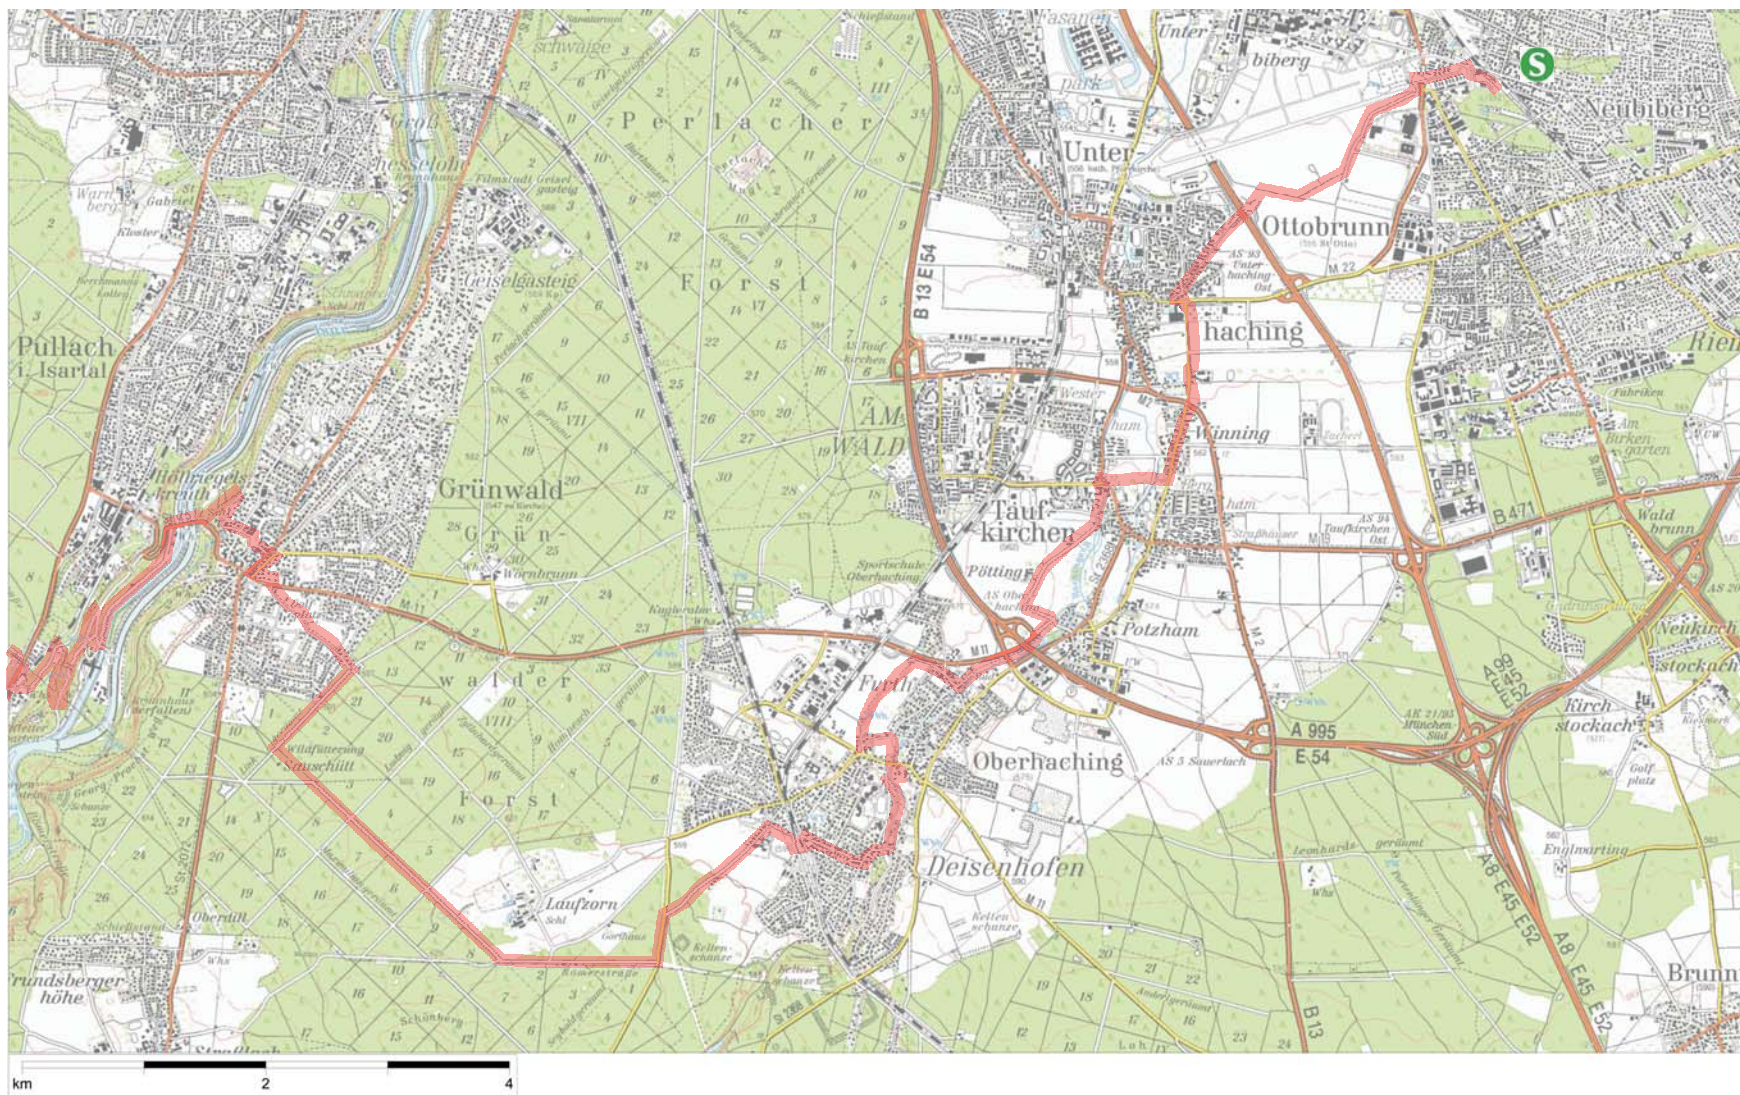

MVV Rad-Touren

Tour 21: 'Vom Hachinger Tal ins Würmtal' Karte Blatt 1

MVV Rad-Touren

Tour 21: 'Vom Hachinger Tal ins Würmtal' Karte Blatt 2