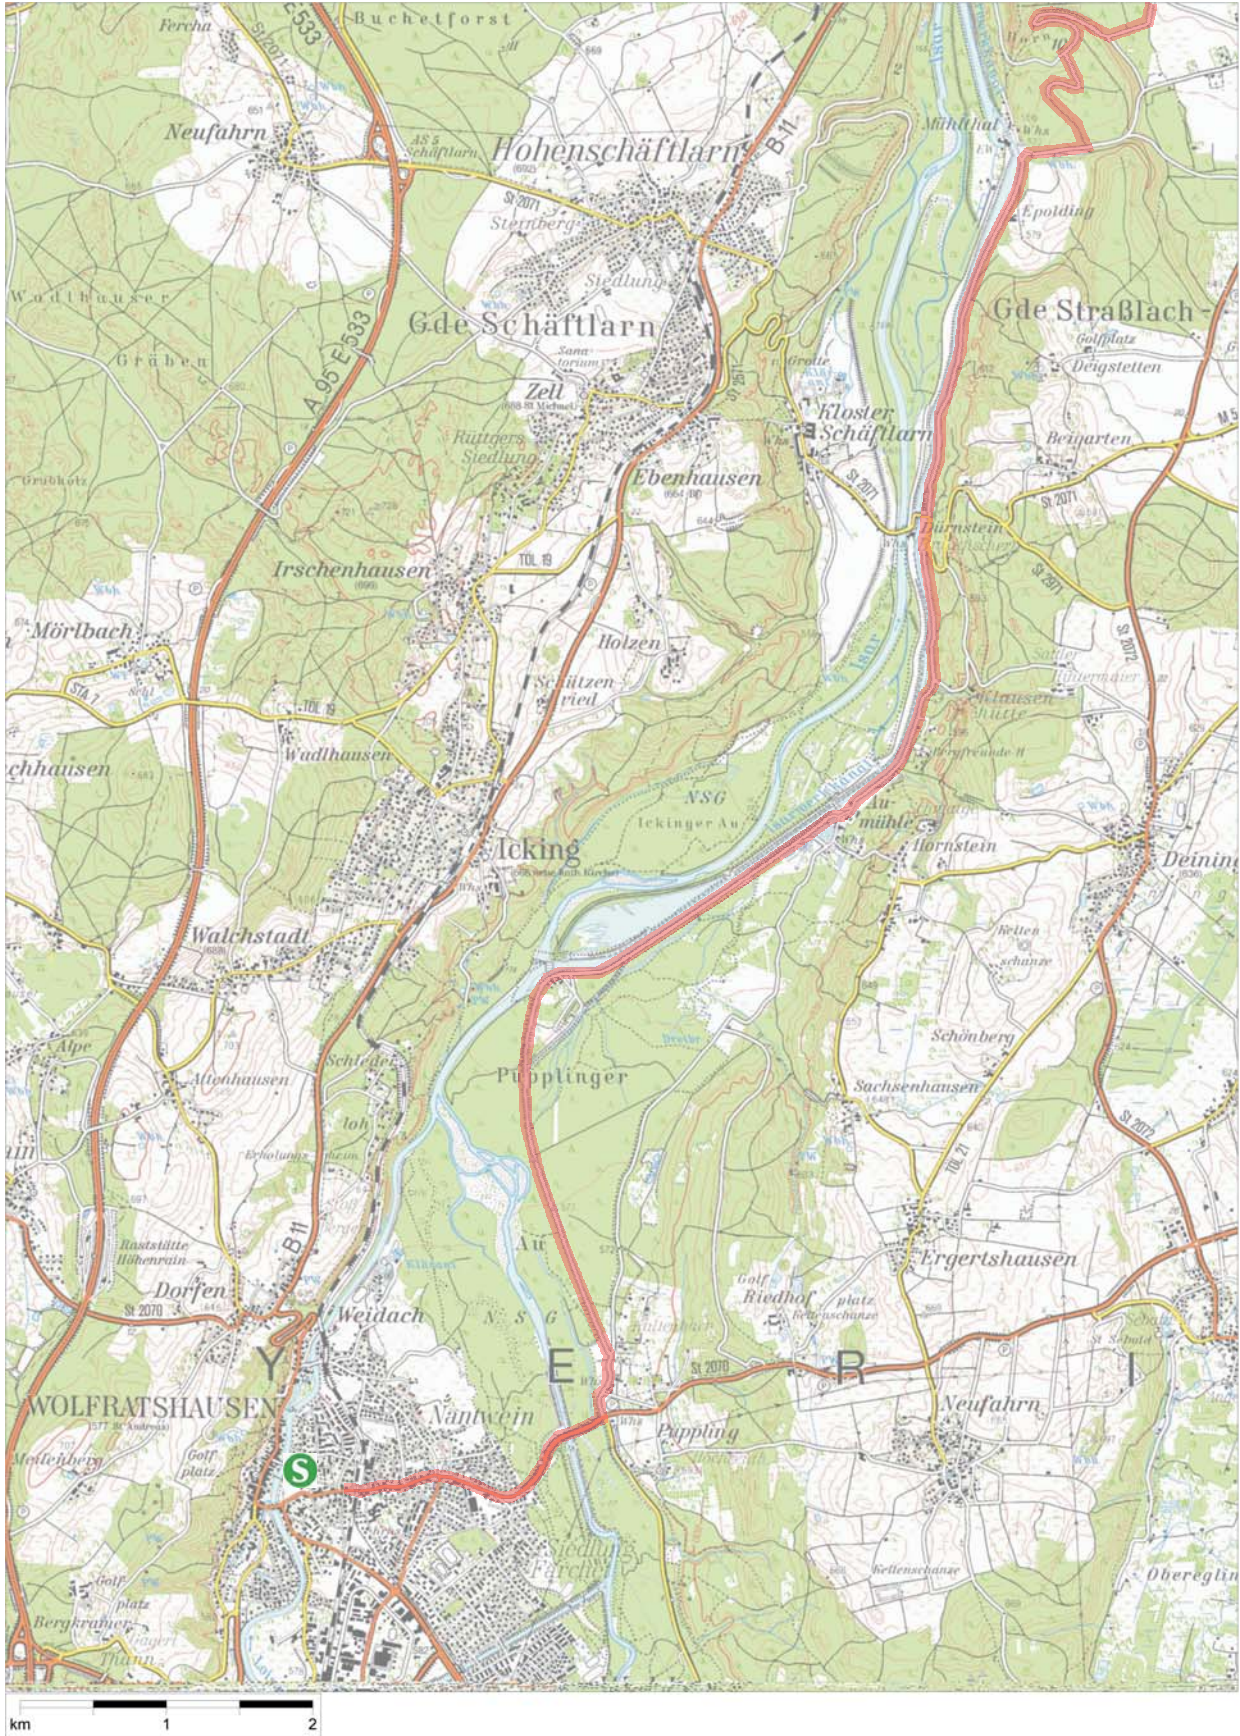

MVV Radl-Touren

Tour 24: 'Durch Isartal und Englischen Garten' Karte Blatt 1

Kartengrundlage: Topographische Karte 1:50.000;
© Landesamt für Vermessung und Geoinformation Bayern, Nr. 1540/07

MVV Radl-Touren

Tour 24: 'Durch Isartal und Englischen Garten' Karte Blatt 2

Kartengrundlage: Topographische Karte 1:50.000;
© Landesamt für Vermessung und Geoinformation Bayern, Nr. 1540/07

MVV Radl-Touren

Tour 24: 'Durch Isartal und Englischen Garten' Karte Blatt 3

MVV Radl-Touren

Tour 24: 'Durch Isartal und Englischen Garten' Karte Blatt 4

Kartengrundlage: Topographische Karte 1:50.000;
© Landesamt für Vermessung und Geoinformation Bayern, Nr. 1540/07