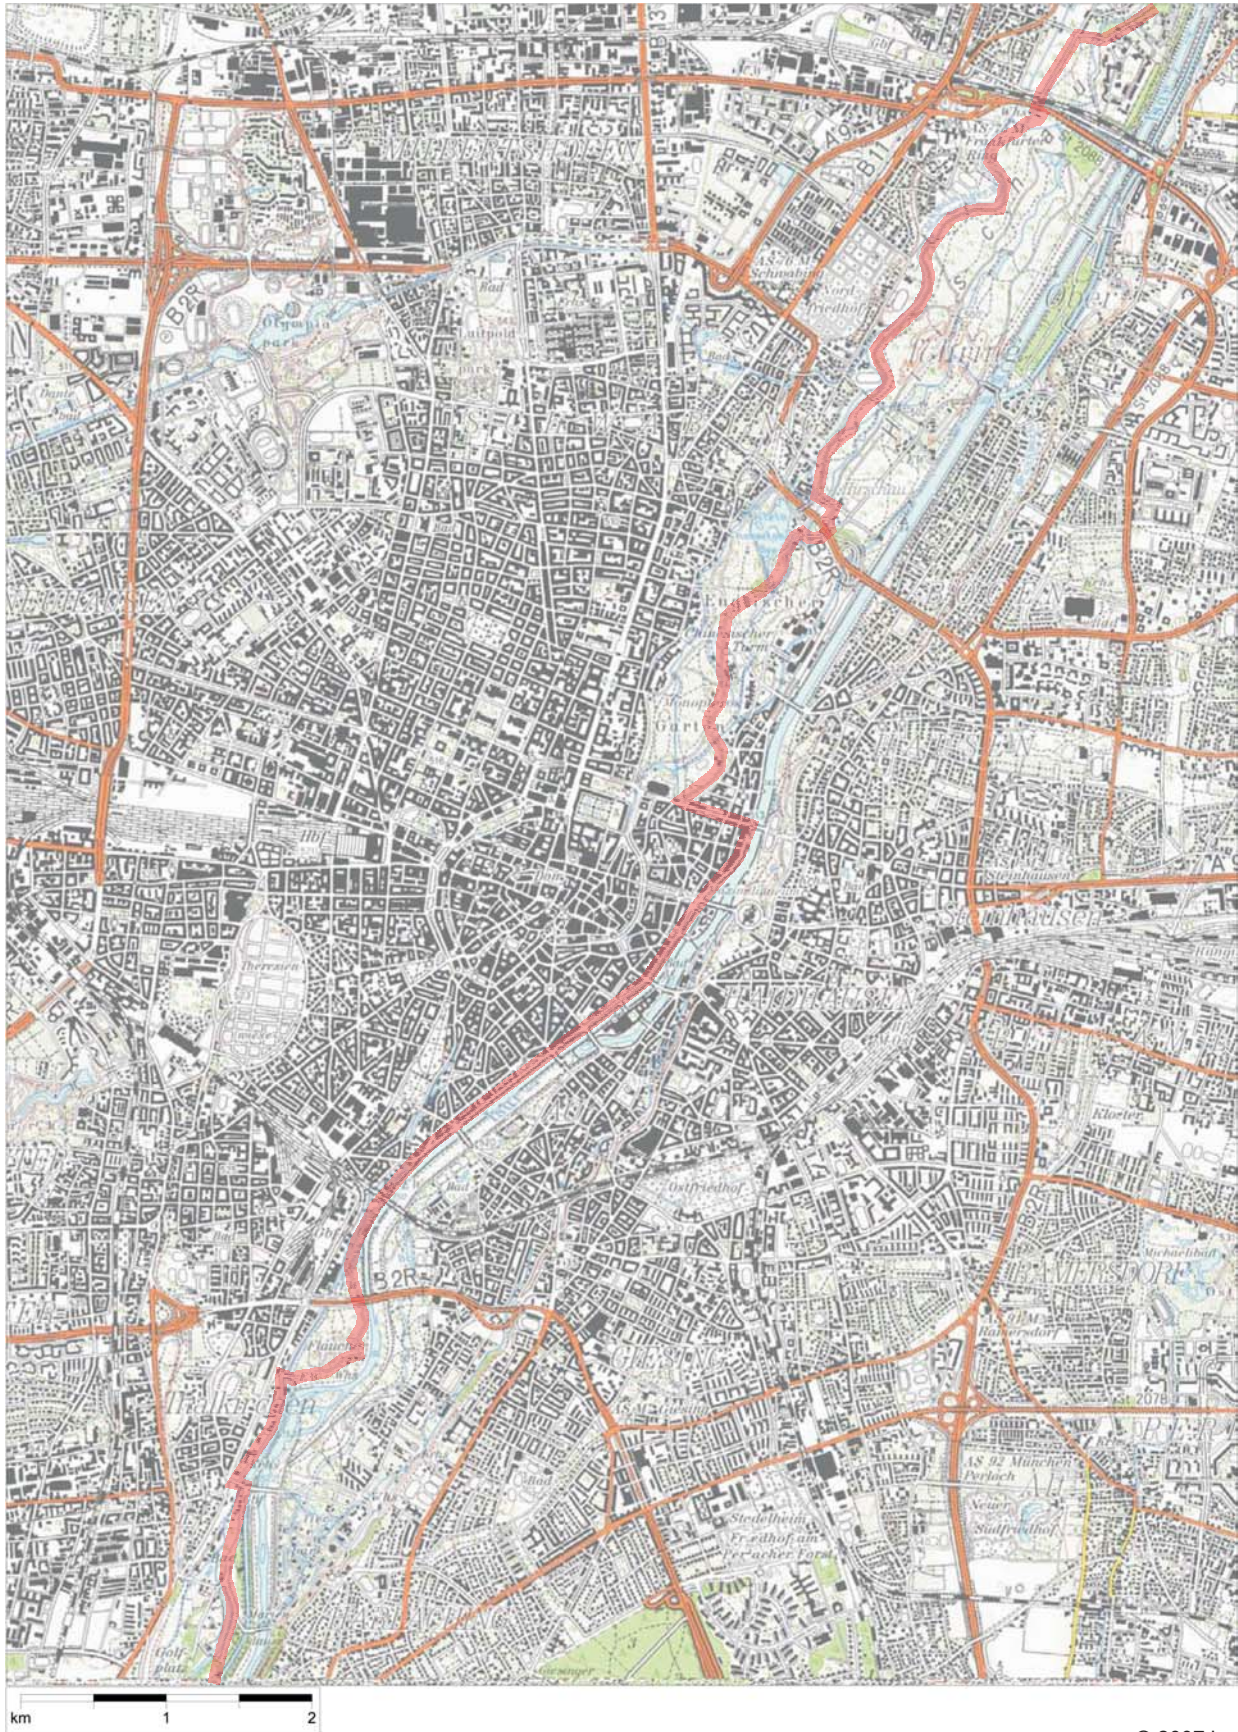

MVV Radl-Touren

Tour 24: 'Durch Isartal und Englischen Garten' Karte Blatt 1

Kartengrundlage: Topographische Karte 1:50.000;
© Landesamt für Vermessung und Geoinformation Bayern, Nr. 1540/07

MVV Radl-Touren

Tour 24: 'Durch Isartal und Englischen Garten' Karte Blatt 2

Kartengrundlage: Topographische Karte 1:50.000;
© Landesamt für Vermessung und Geoinformation Bayern, Nr. 1540/07

MVV Radl-Touren

Tour 24: 'Durch Isartal und Englischen Garten' Karte Blatt 3

MVV Radl-Touren

Tour 24: 'Durch Isartal und Englischen Garten' Karte Blatt 4

Kartengrundlage: Topographische Karte 1:50.000;
© Landesamt für Vermessung und Geoinformation Bayern, Nr. 1540/07