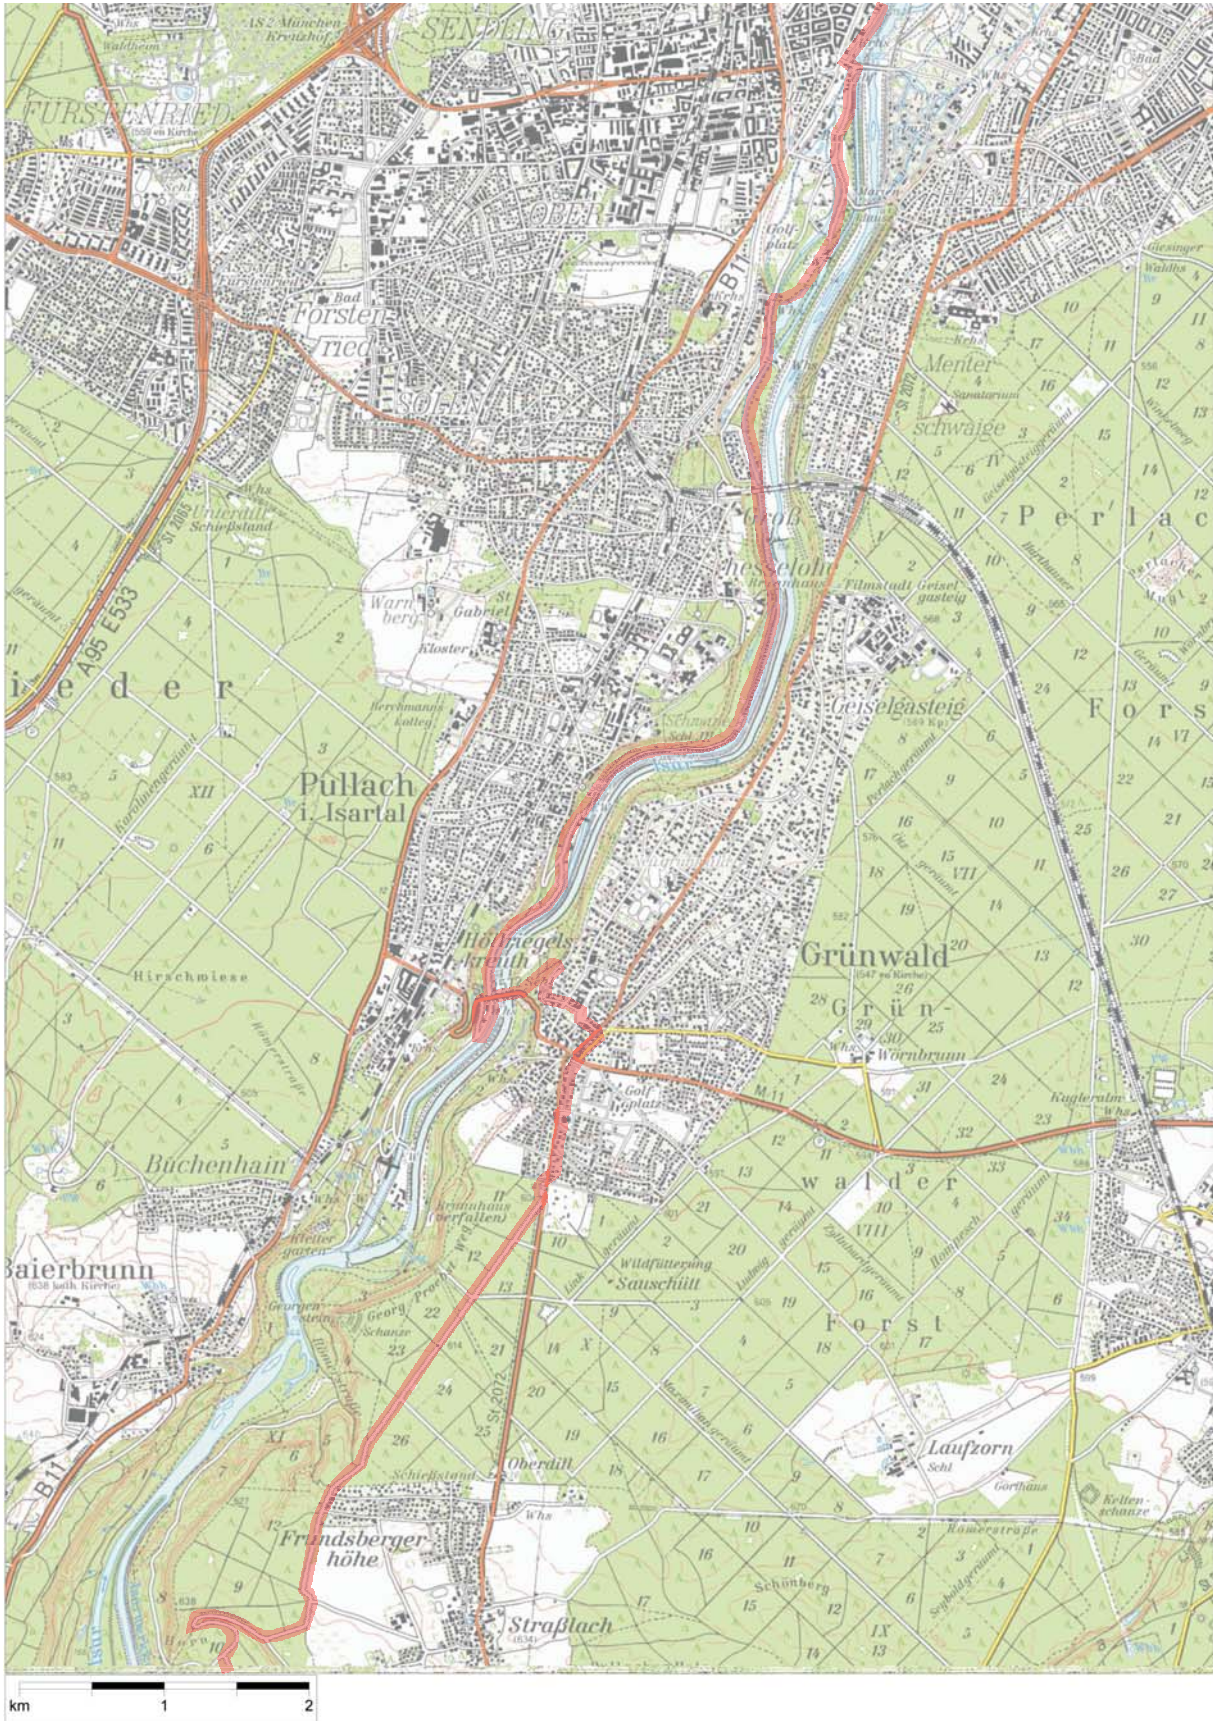

MVV Radl-Touren

Tour 24: 'Durch Isartal und Englischen Garten' Karte Blatt 1

Kartengrundlage: Topographische Karte 1:50.000;
© Landesamt für Vermessung und Geoinformation Bayern, Nr. 1540/07

MVV Radl-Touren

Tour 24: 'Durch Isartal und Englischen Garten' Karte Blatt 2

Kartengrundlage: Topographische Karte 1:50.000;
© Landesamt für Vermessung und Geoinformation Bayern, Nr. 1540/07

MVV Radl-Touren

Tour 24: 'Durch Isartal und Englischen Garten' Karte Blatt 3

MVV Radl-Touren

Tour 24: 'Durch Isartal und Englischen Garten' Karte Blatt 4

Kartengrundlage: Topographische Karte 1:50.000;
© Landesamt für Vermessung und Geoinformation Bayern, Nr. 1540/07