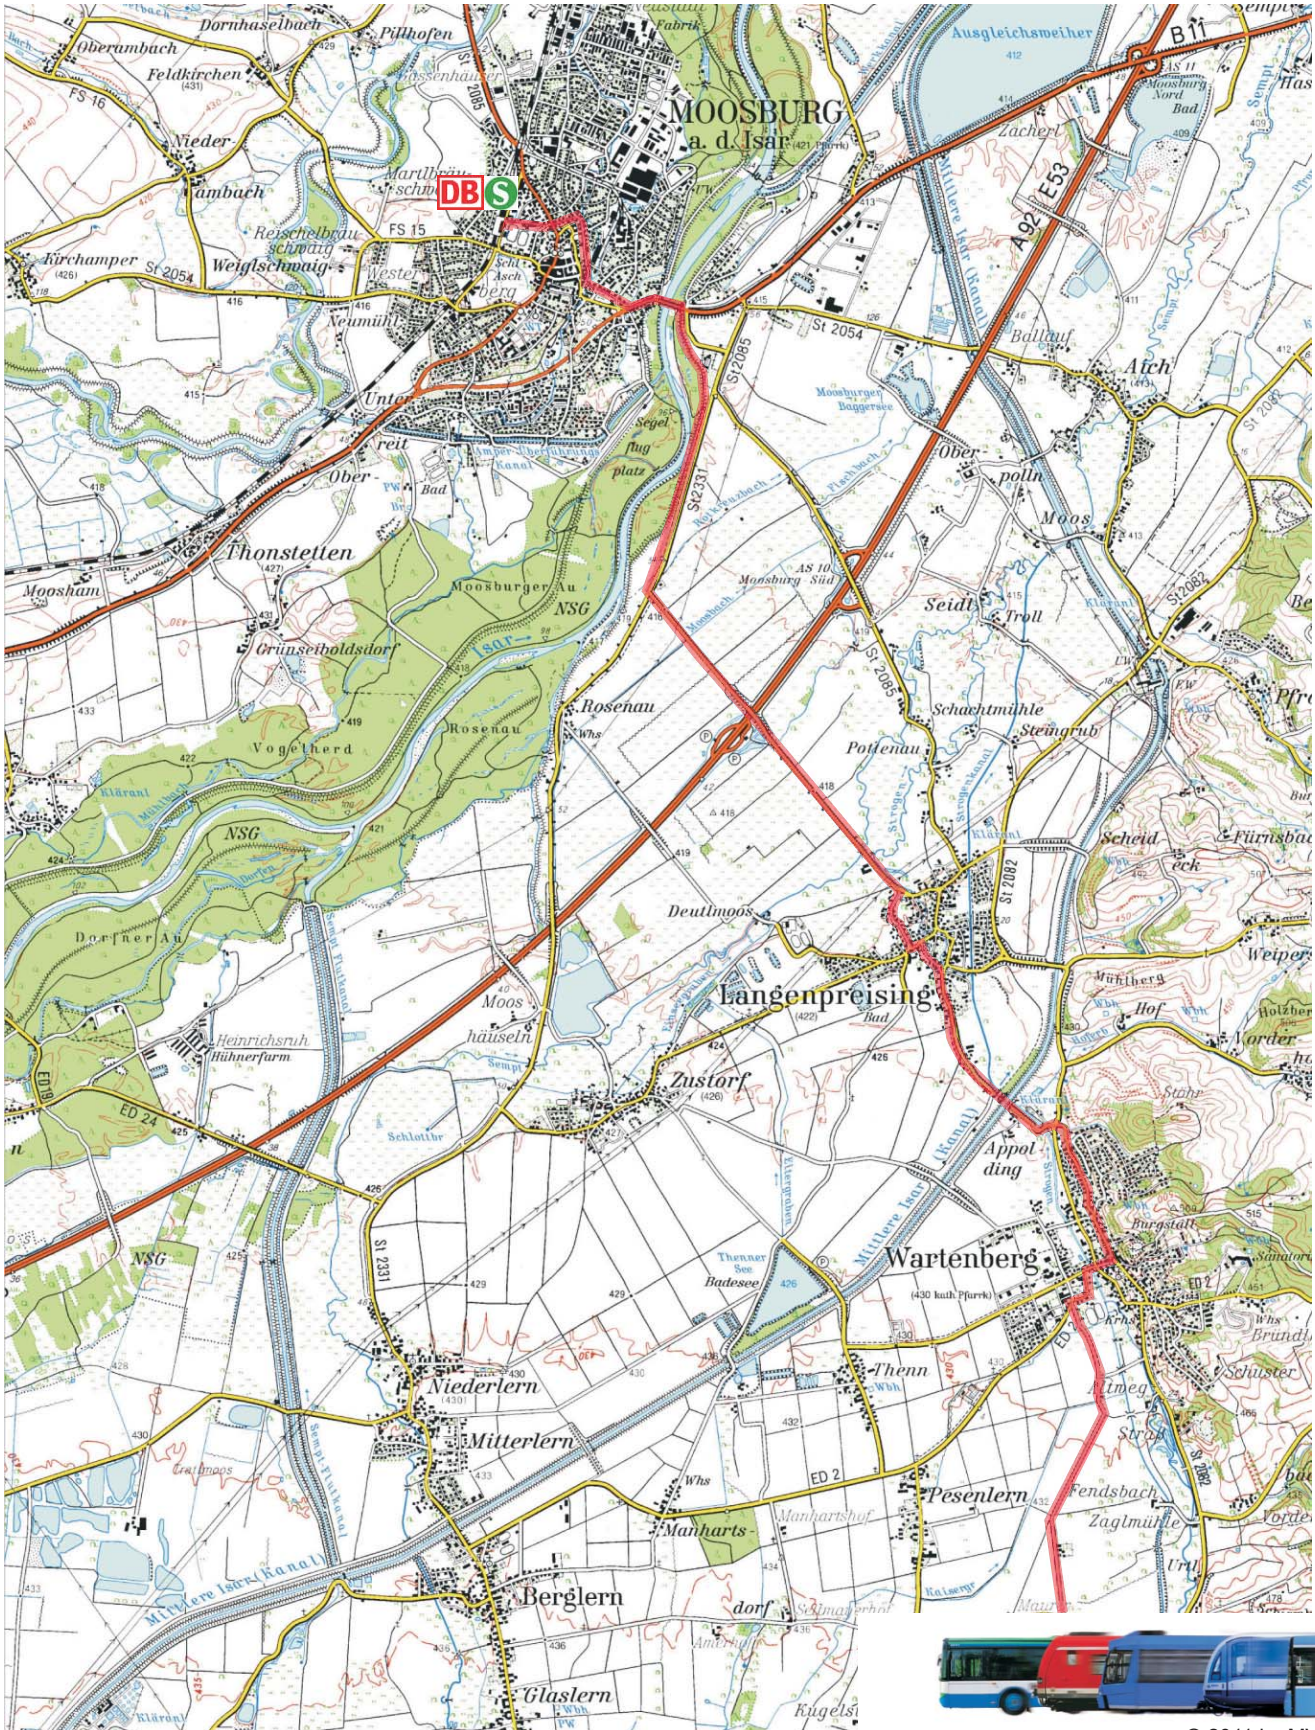

MVV Radl-Touren

Tour 29: 'Durchs Moos zum Erdinger Holzland'
Karte Blatt 1

Kartengrundlage: Topographische Karte 1:50.000;
© Landesamt für Vermessung und Geoinformation Bayern, Nr. 1540/07

MVV Radl-Touren

**Tour 29: 'Durchs Moos zum Erdinger Holzland'
Karte Blatt 2**

Kartengrundlage: Topographische Karte 1:50.000;
© Landesamt für Vermessung und Geoinformation Bayern, Nr. 1540/07