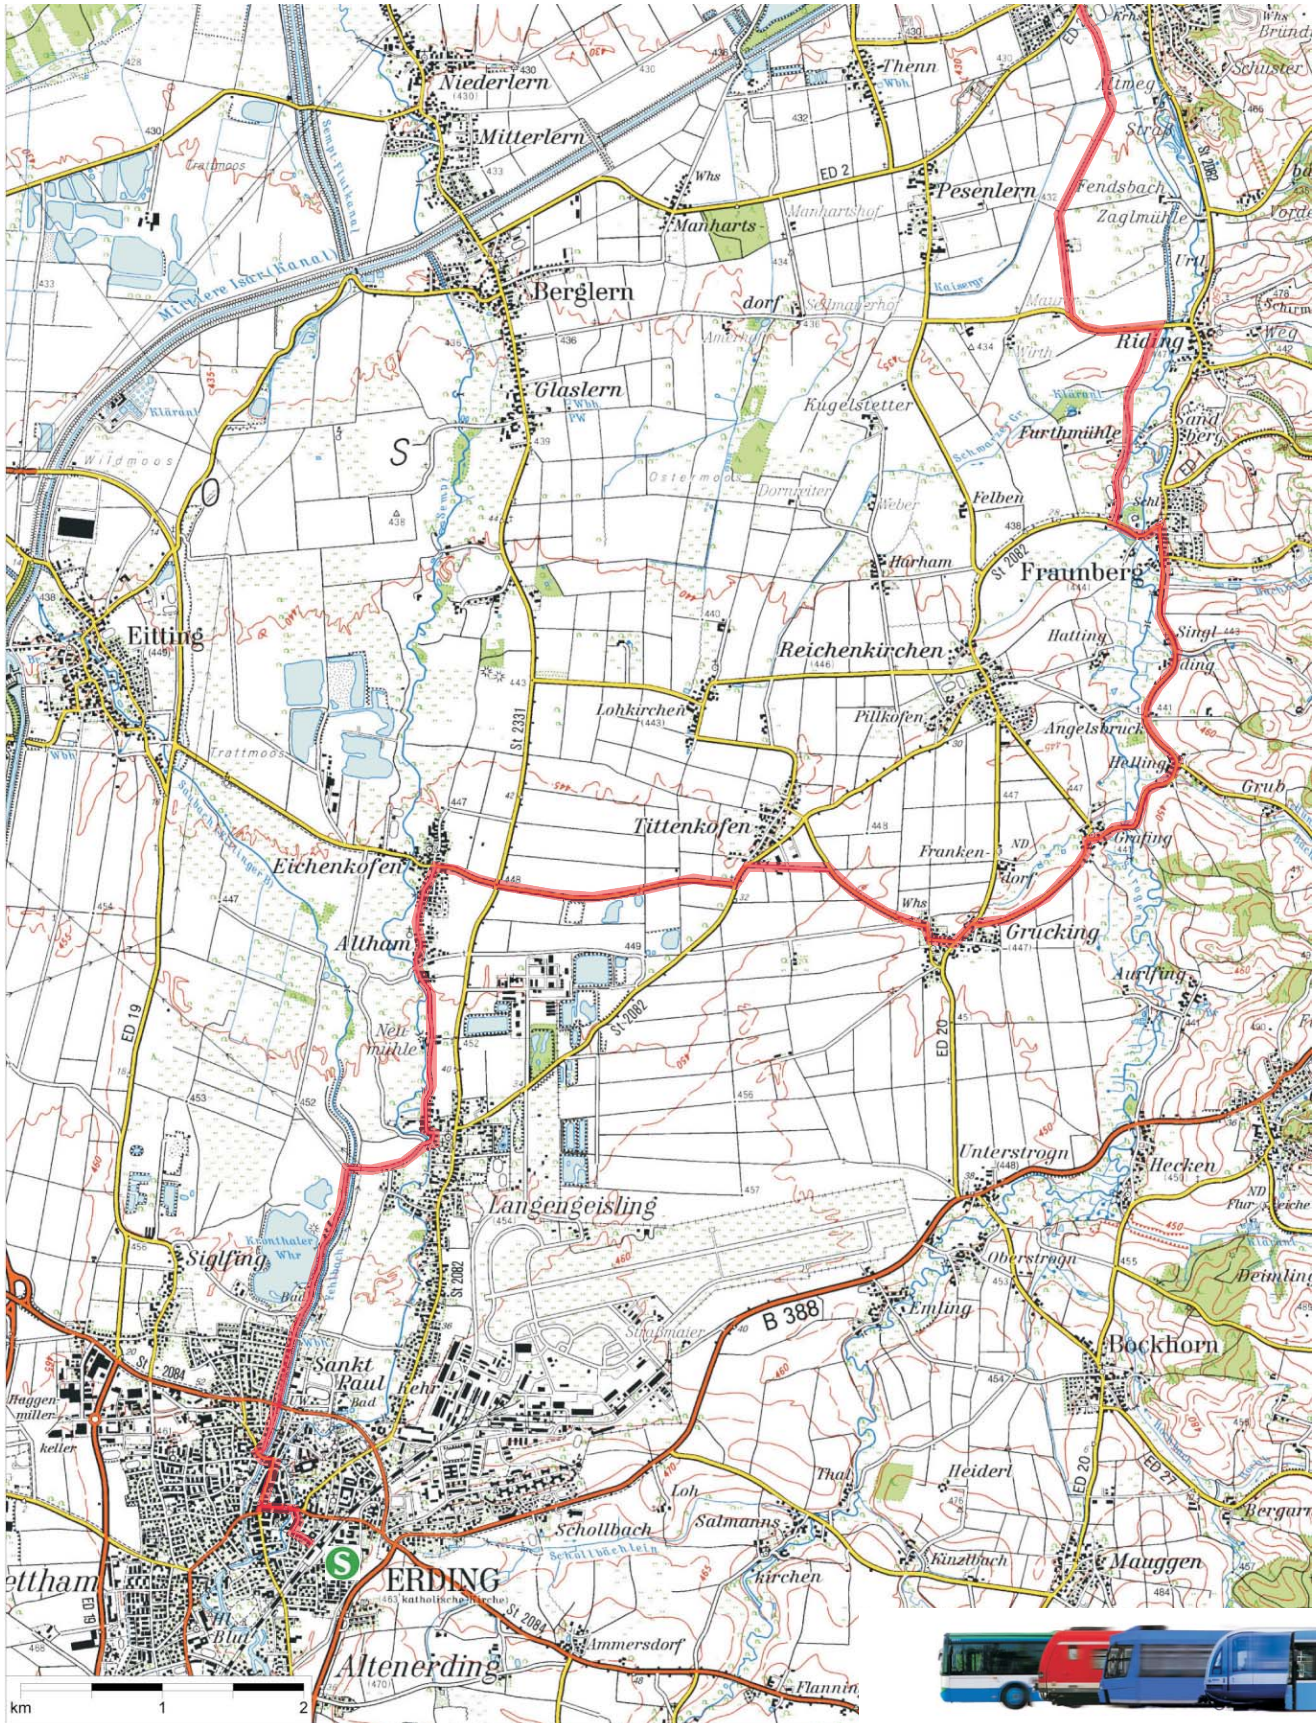

MVV Radl-Touren

Tour 29: 'Durchs Moos zum Erdinger Holzland'
Karte Blatt 1

Kartengrundlage: Topographische Karte 1:50.000;
© Landesamt für Vermessung und Geoinformation Bayern, Nr. 1540/07

MVV Radl-Touren

**Tour 29: 'Durchs Moos zum Erdinger Holzland'
Karte Blatt 2**

Kartengrundlage: Topographische Karte 1:50.000;
© Landesamt für Vermessung und Geoinformation Bayern, Nr. 1540/07